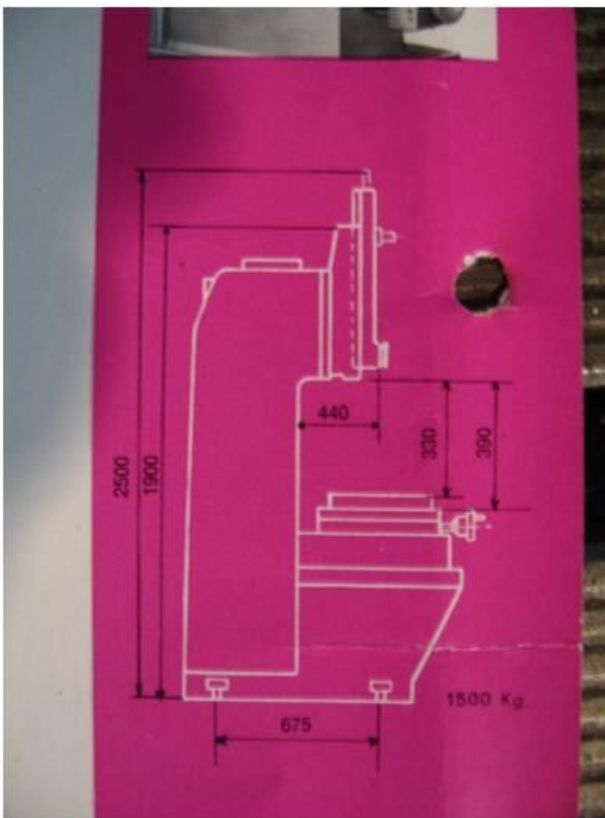

Gamba Macchine Srl

V.A.T. IT00639540988

C.F./R.I. 01581570171

REA 248813 BS

C.S. 802.165,00 €

Contatti

+39 030 831096

+39 030 8913312

offerte@gambamacchine.it

Dove siamo

Sede e Deposito 1

Via Artigiani, 32 - 25063

Gardone V.T. Brescia - Italia

Deposito 2

Via Caduti del lavoro 41, 25030

Coccaglio Brescia - Italia