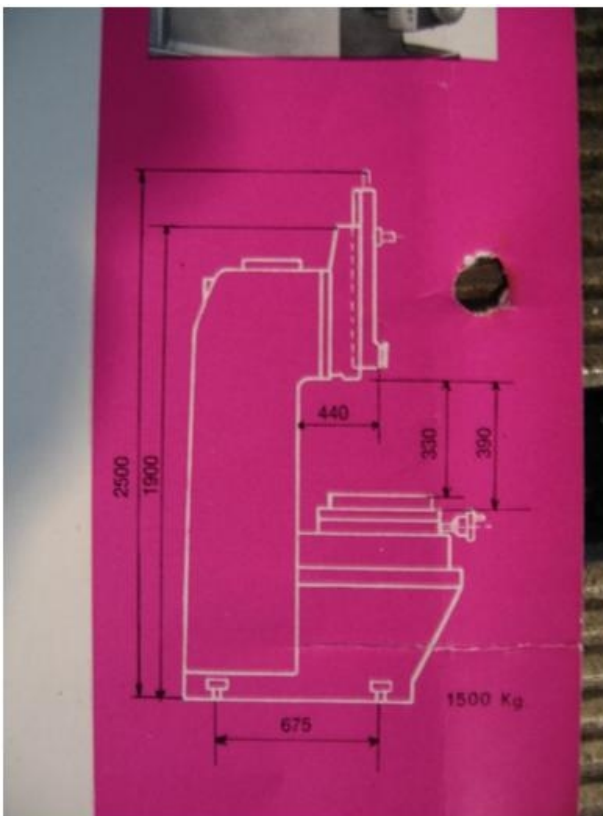

Gamba Macchine Srl

V.A.T. IT00639540988

C.F./R.I. 01581570171

REA 248813 BS

C.S. 802.165,00 €

Contatti

+39 030 831096

+39 030 8913312

offerte@gambamacchine.it

Dove siamo

Sede e Deposito 1

Via Artigiani, 32 - 25063

Gardone V.T. Brescia - Italia

Deposito 2

Via Caduti del lavoro 41, 25030

Coccaglio Brescia - Italia