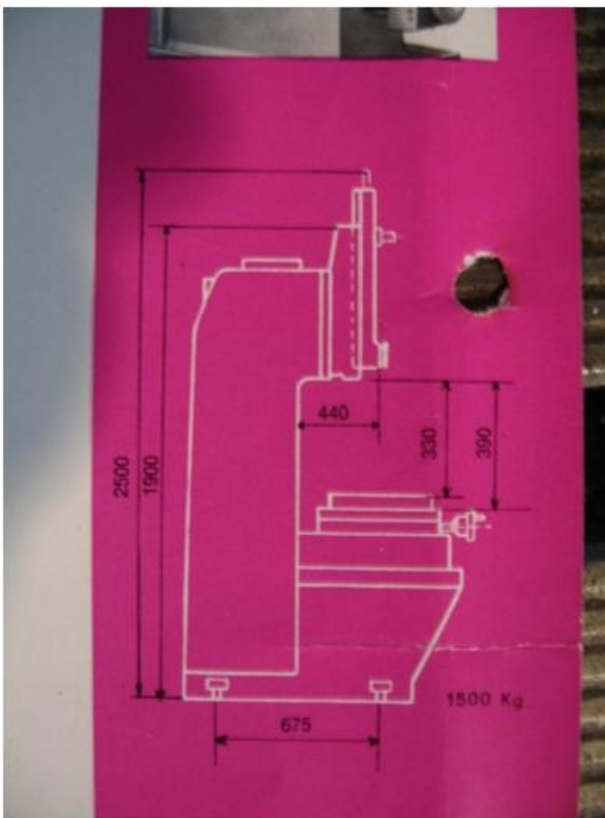

Gamba Macchine Srl

V.A.T. IT00639540988

C.F./R.I. 01581570171

REA 248813 BS

C.S. 802.165,00 €

Contatti

+39 030 831096

+39 030 8913312

offerte@gambamacchine.it

Dove siamo

Sede e Deposito 1

Via Artigiani, 32 - 25063

Gardone V.T. Brescia - Italia

Deposito 2

Via Caduti del lavoro 41, 25030

Coccaglio Brescia - Italia