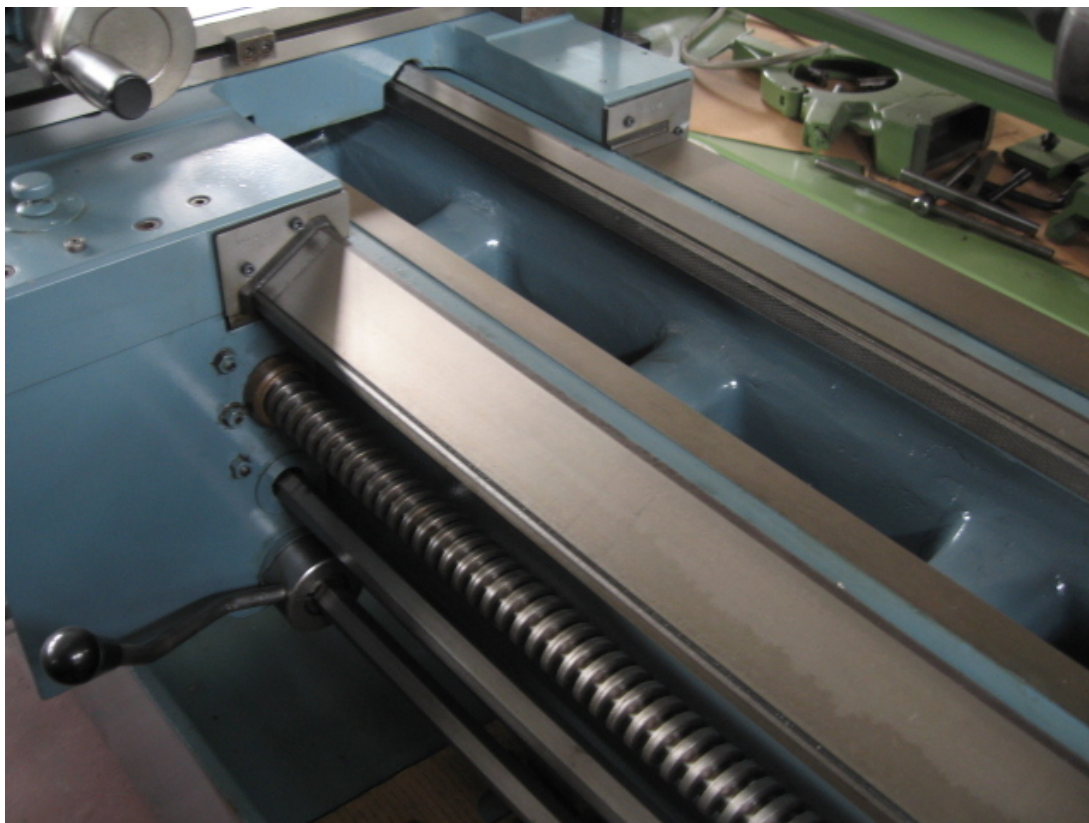

Gamba Macchine Srl

V.A.T. IT00639540988

C.F./R.I. 01581570171

REA 248813 BS

C.S. 802.165,00 €

Contatti

+39 030 831096

+39 030 8913312

offerte@gambamacchine.it

Dove siamo

Sede e Deposito 1

Via Artigiani, 32 - 25063

Gardone V.T. Brescia - Italia

Deposito 2

Via Caduti del lavoro 41, 25030

Coccaglio Brescia - Italia