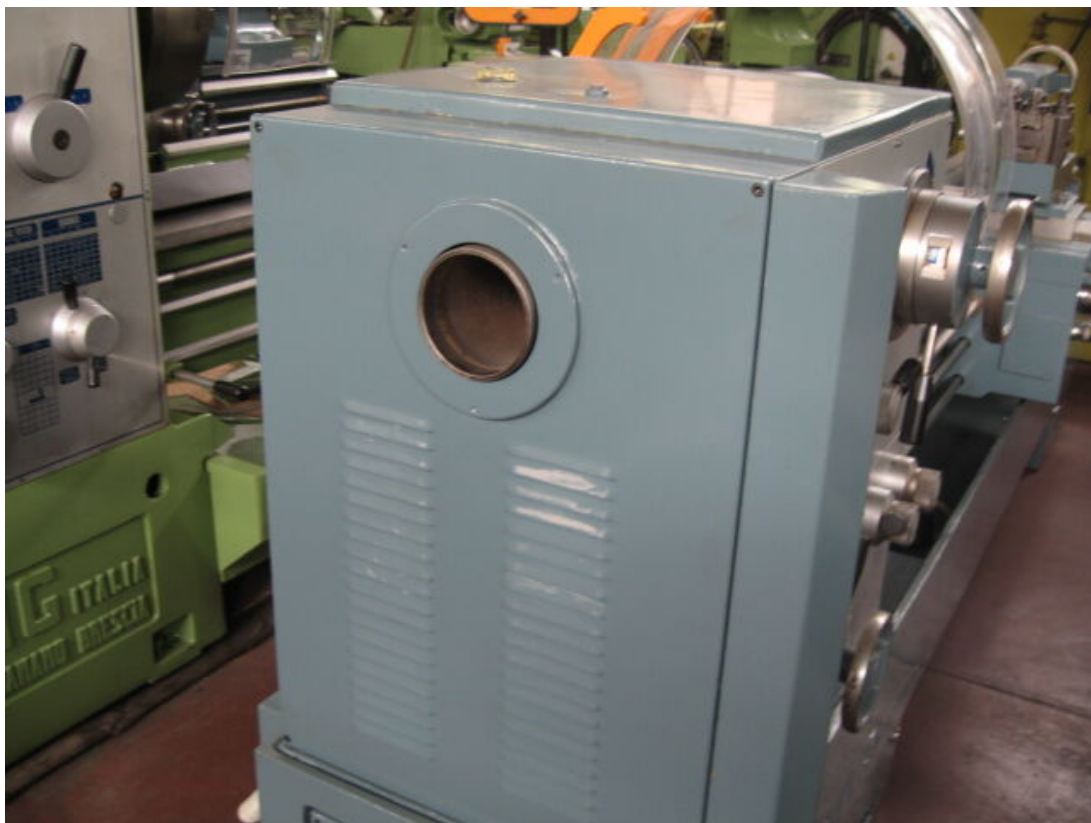

Gamba Macchine Srl

V.A.T. IT00639540988

C.F./R.I. 01581570171

REA 248813 BS

C.S. 802.165,00 €

Contatti

+39 030 831096

+39 030 8913312

offerte@gambamacchine.it

Dove siamo

Sede e Deposito 1

Via Artigiani, 32 - 25063

Gardone V.T. Brescia - Italia

Deposito 2

Via Caduti del lavoro 41, 25030

Coccaglio Brescia - Italia