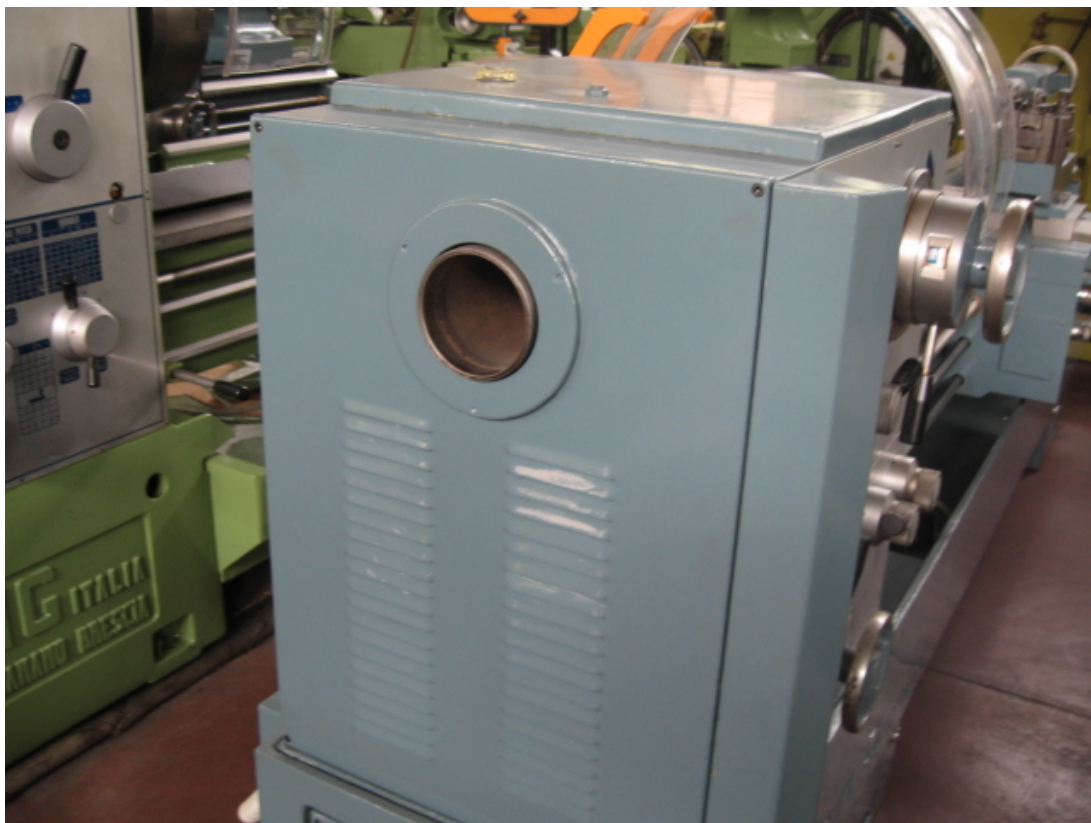

Gamba Macchine Srl

V.A.T. IT00639540988

C.F./R.I. 01581570171

REA 248813 BS

C.S. 802.165,00 €

Contatti

+39 030 831096

+39 030 8913312

offerte@gambamacchine.it

Dove siamo

Sede e Deposito 1

Via Artigiani, 32 - 25063

Gardone V.T. Brescia - Italia

Deposito 2

Via Caduti del lavoro 41, 25030

Coccaglio Brescia - Italia