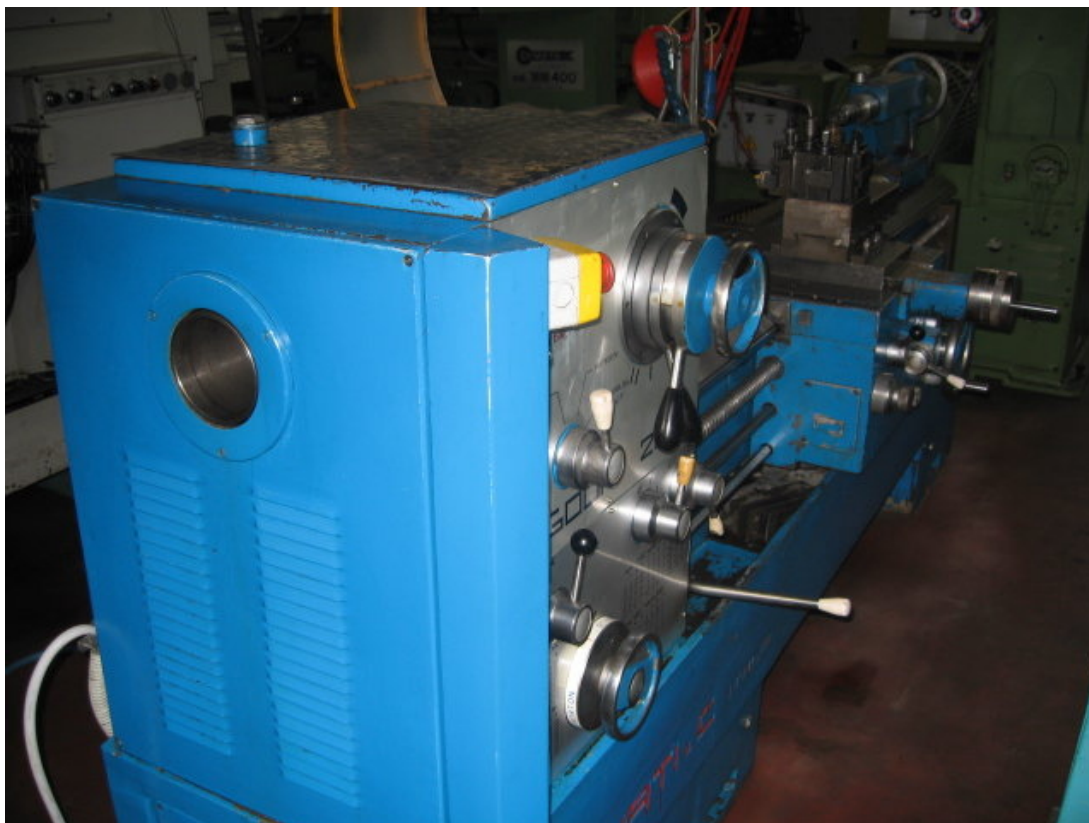

Gamba Macchine Srl

V.A.T. IT00639540988

C.F./R.I. 01581570171

REA 248813 BS

C.S. 802.165,00 €

Contatti

+39 030 831096

+39 030 8913312

offerte@gambamacchine.it

Dove siamo

Sede e Deposito 1

Via Artigiani, 32 - 25063

Gardone V.T. Brescia - Italia

Deposito 2

Via Caduti del lavoro 41, 25030

Coccaglio Brescia - Italia