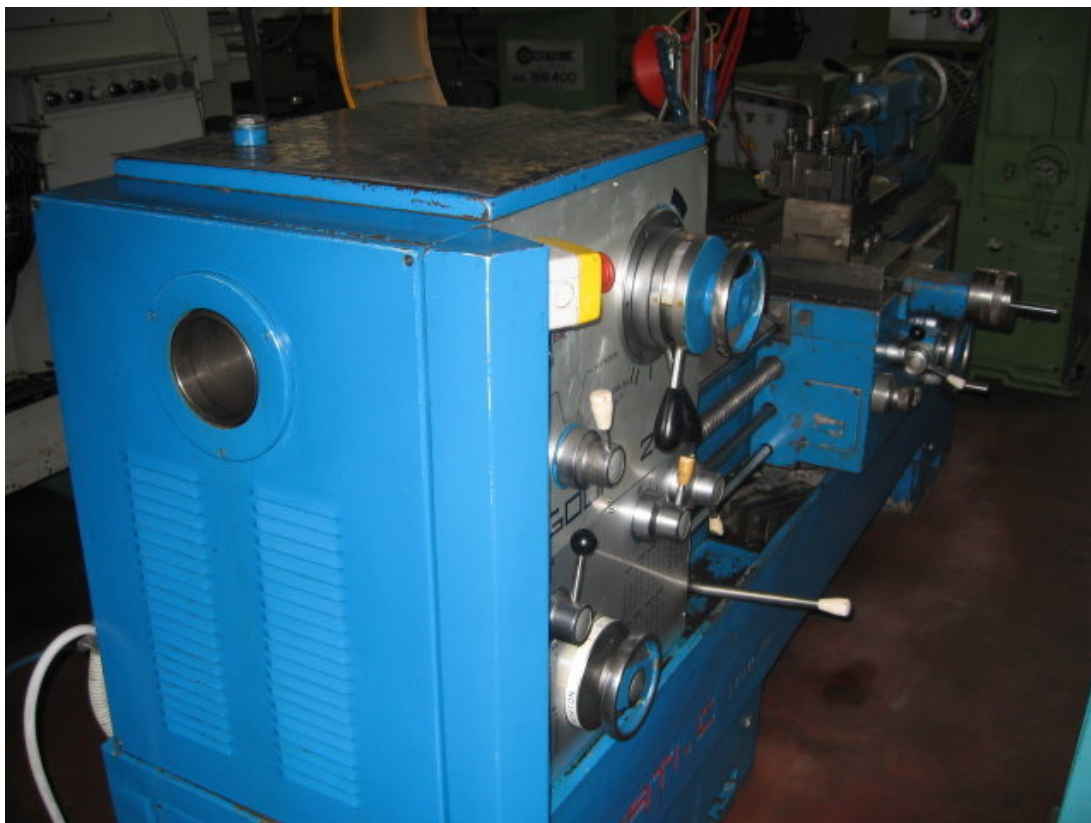

Gamba Macchine Srl

V.A.T. IT00639540988

C.F./R.I. 01581570171

REA 248813 BS

C.S. 802.165,00 €

Contatti

+39 030 831096

+39 030 8913312

offerte@gambamacchine.it

Dove siamo

Sede e Deposito 1

Via Artigiani, 32 - 25063

Gardone V.T. Brescia - Italia

Deposito 2

Via Caduti del lavoro 41, 25030

Coccaglio Brescia - Italia