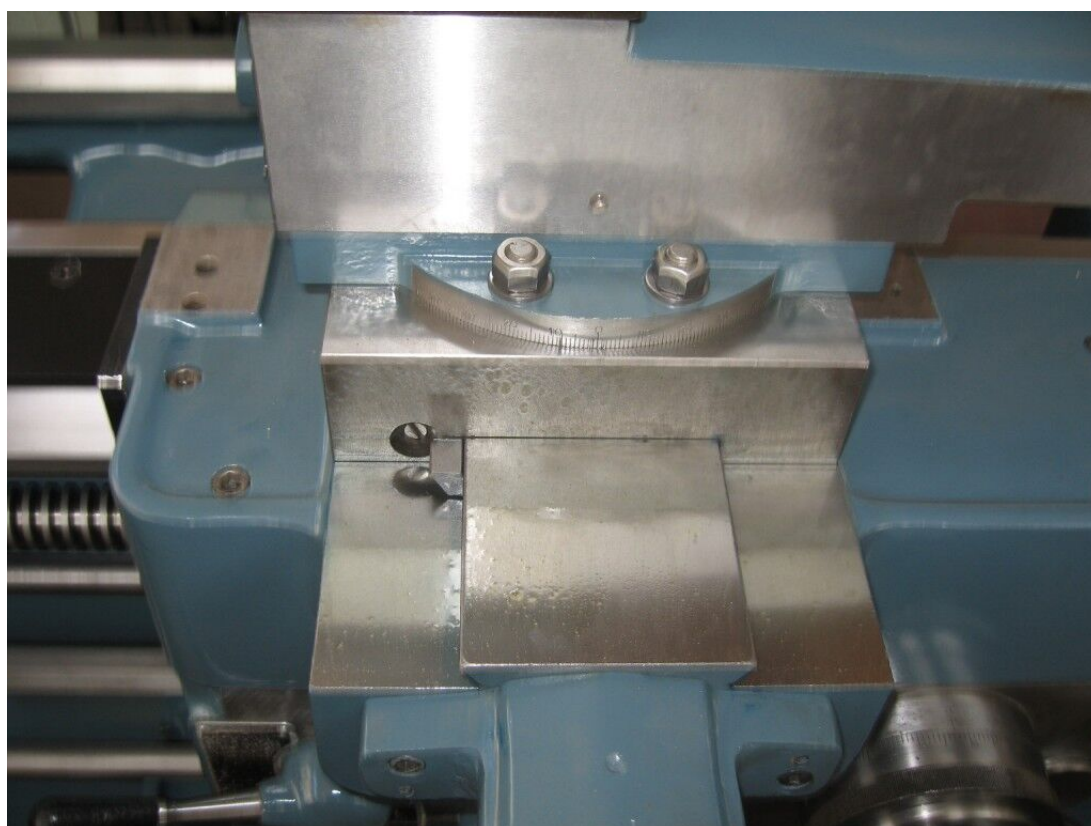

Gamba Macchine Srl

V.A.T. IT00639540988

C.F./R.I. 01581570171

REA 248813 BS

C.S. 802.165,00 €

Contatti

+39 030 831096

+39 030 8913312

offerte@gambamacchine.it

Dove siamo

Sede e Deposito 1

Via Artigiani, 32 - 25063

Gardone V.T. Brescia - Italia

Deposito 2

Via Caduti del lavoro 41, 25030

Coccaglio Brescia - Italia