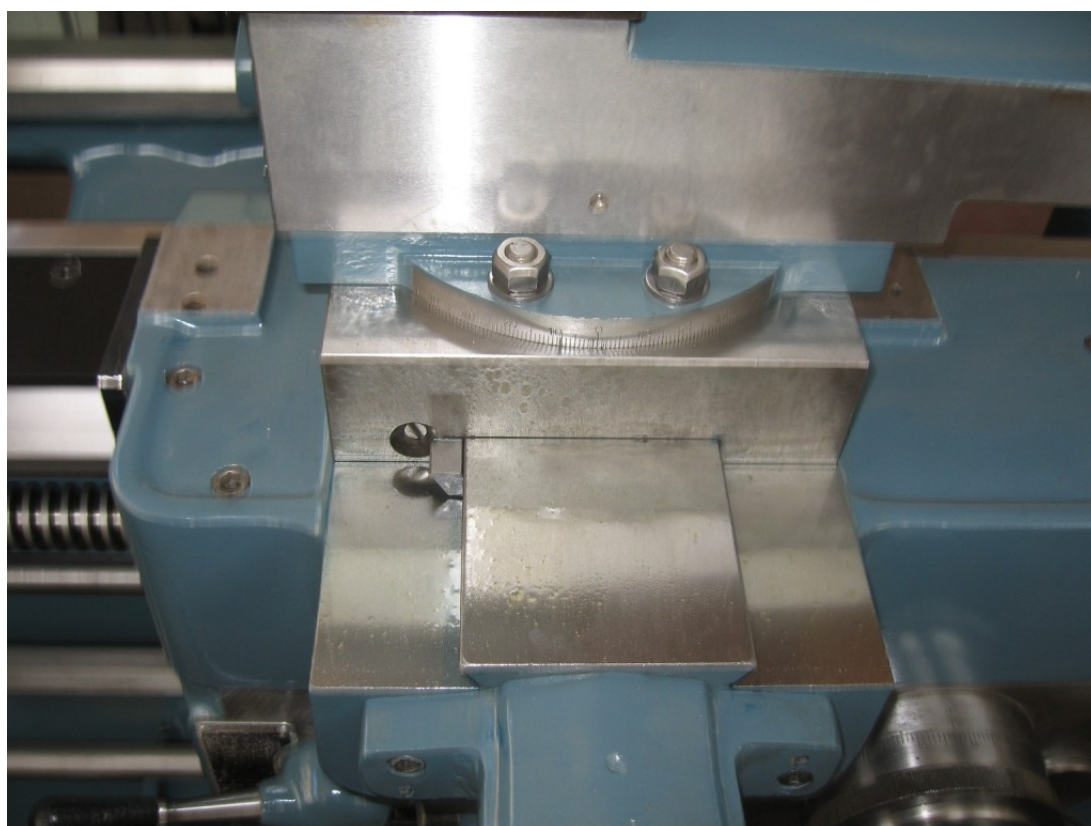

Gamba Macchine Srl

V.A.T. IT00639540988

C.F./R.I. 01581570171

REA 248813 BS

C.S. 802.165,00 €

Contatti

+39 030 831096

+39 030 8913312

offerte@gambamacchine.it

Dove siamo

Sede e Deposito 1

Via Artigiani, 32 - 25063

Gardone V.T. Brescia - Italia

Deposito 2

Via Caduti del lavoro 41, 25030

Coccaglio Brescia - Italia