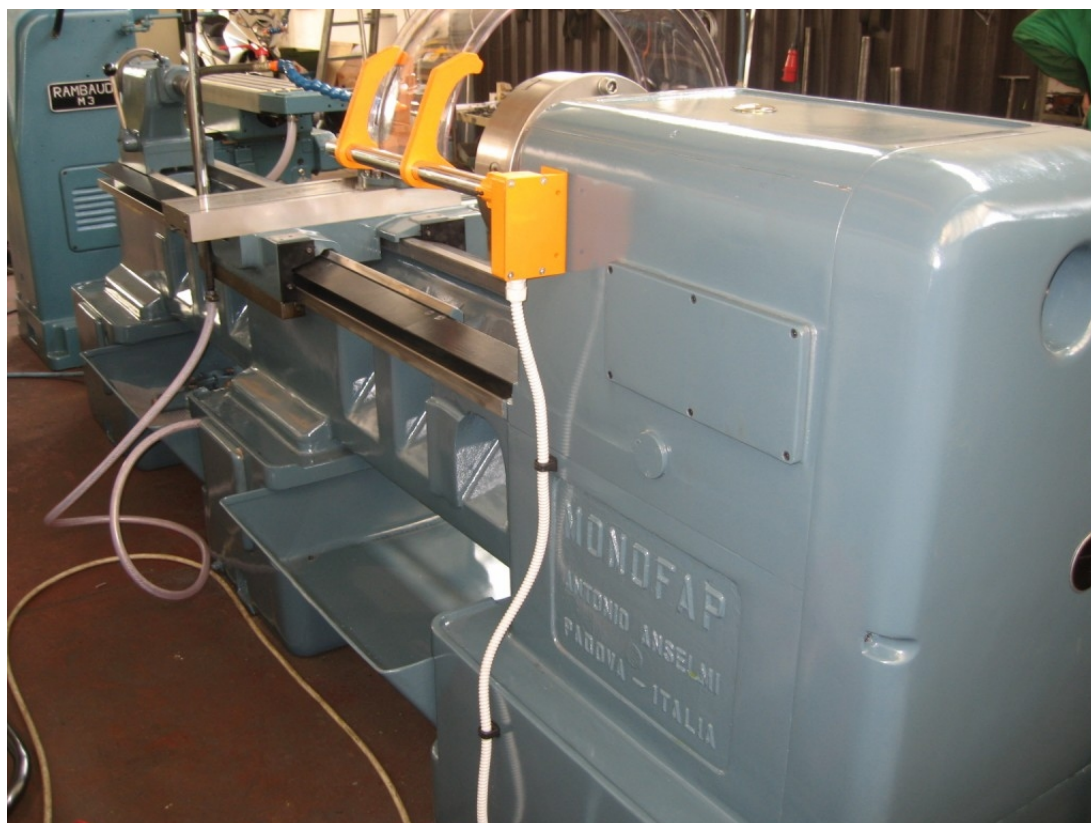

Gamba Macchine Srl

V.A.T. IT00639540988

C.F./R.I. 01581570171

REA 248813 BS

C.S. 802.165,00 €

Contatti

+39 030 831096

+39 030 8913312

offerte@gambamacchine.it

Dove siamo

Sede e Deposito 1

Via Artigiani, 32 - 25063

Gardone V.T. Brescia - Italia

Deposito 2

Via Caduti del lavoro 41, 25030

Coccaglio Brescia - Italia