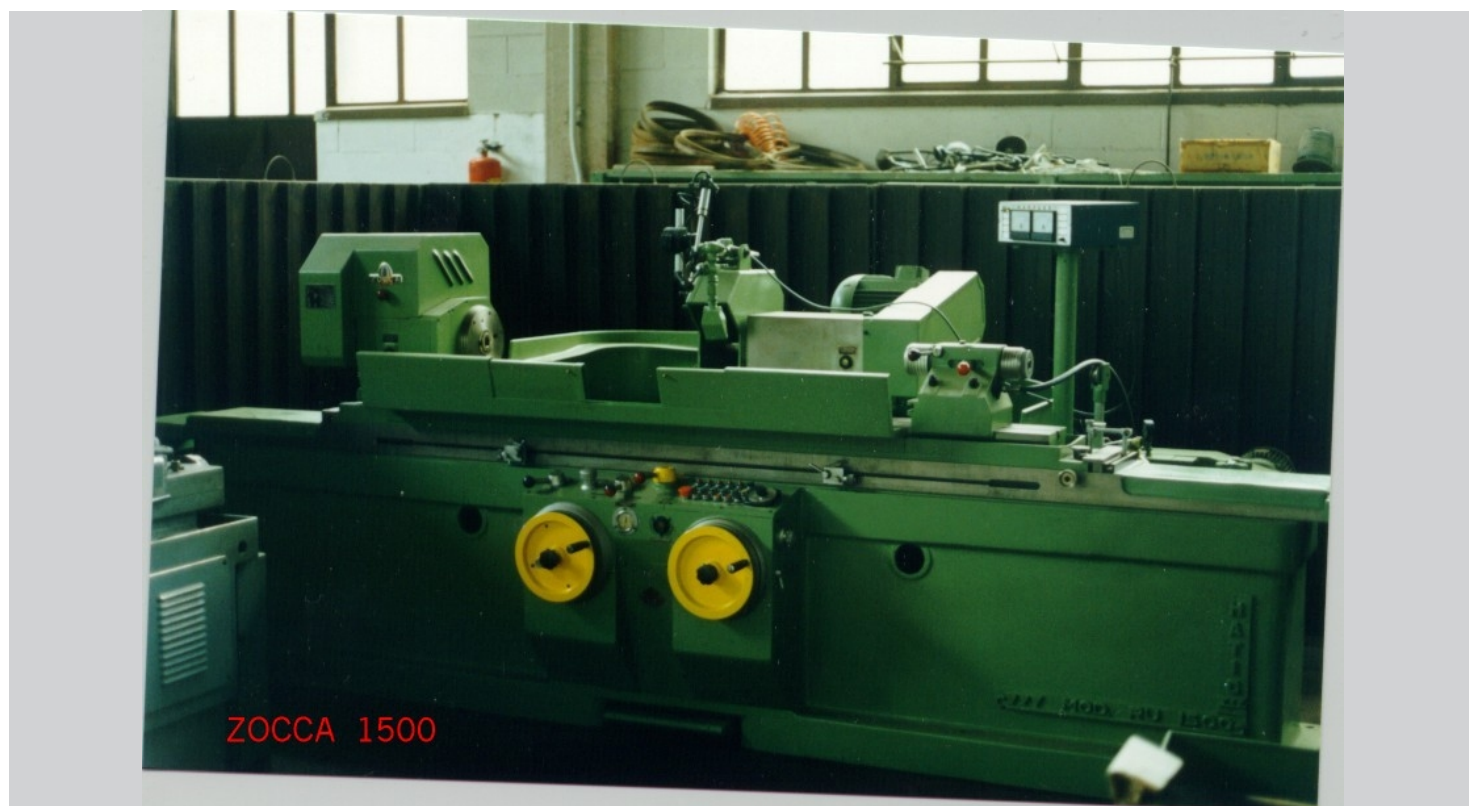

ZOCCA RU1500 MATIC

Categoria Rettifica
Tipo per esterni

Marca ZOCCA
Modello RU1500 MATIC

Gamba Macchine Srl

V.A.T. IT00639540988

C.F./R.I. 01581570171

REA 248813 BS

C.S. 802.165,00 €