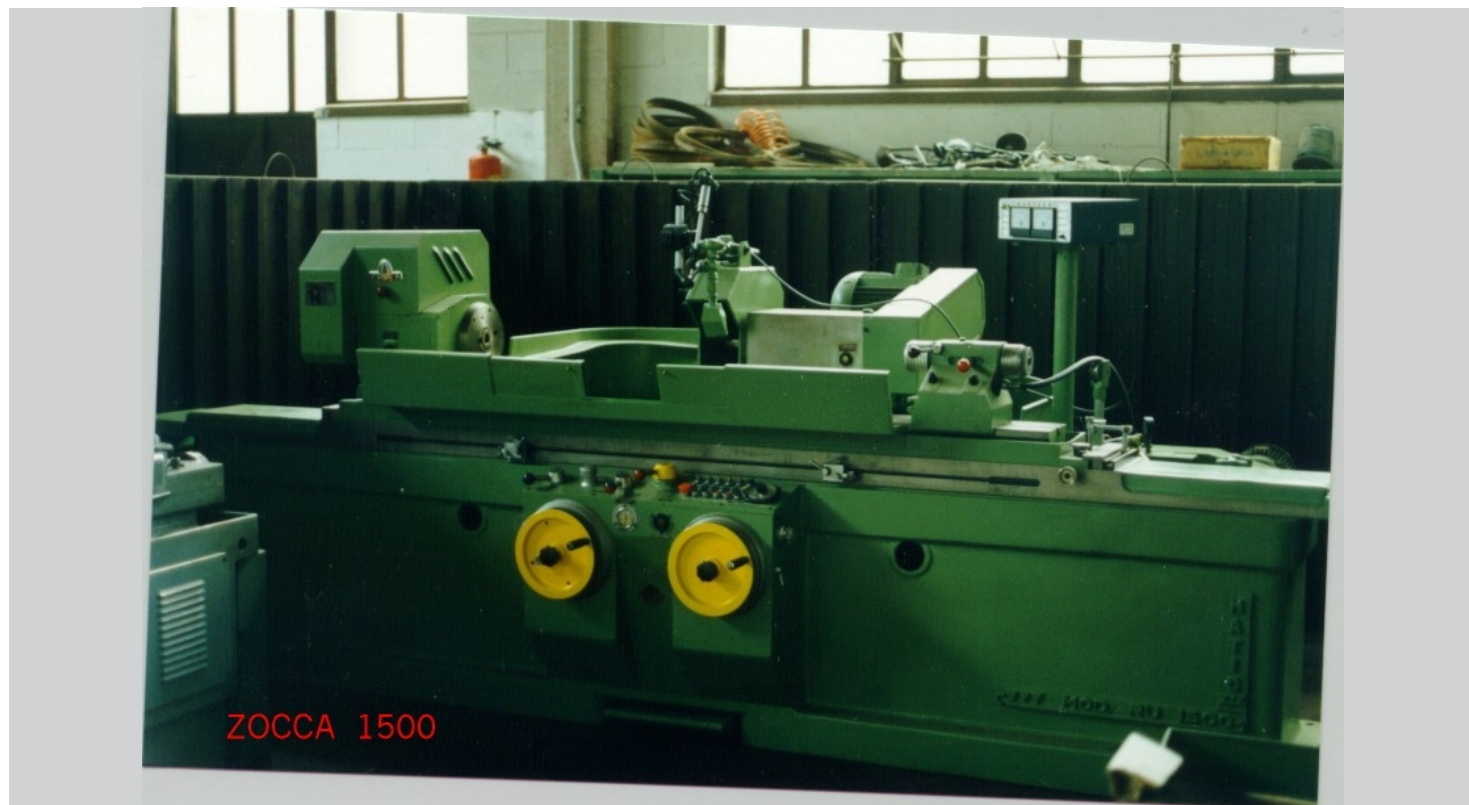

ZOCCA RU1500 MATIC

Categoria Rettifica
Tipo per esterni

Marca ZOCCA
Modello RU1500 MATIC

Gamba Macchine Srl

V.A.T. IT00639540988

C.F./R.I. 01581570171

REA 248813 BS

C.S. 802.165,00 €