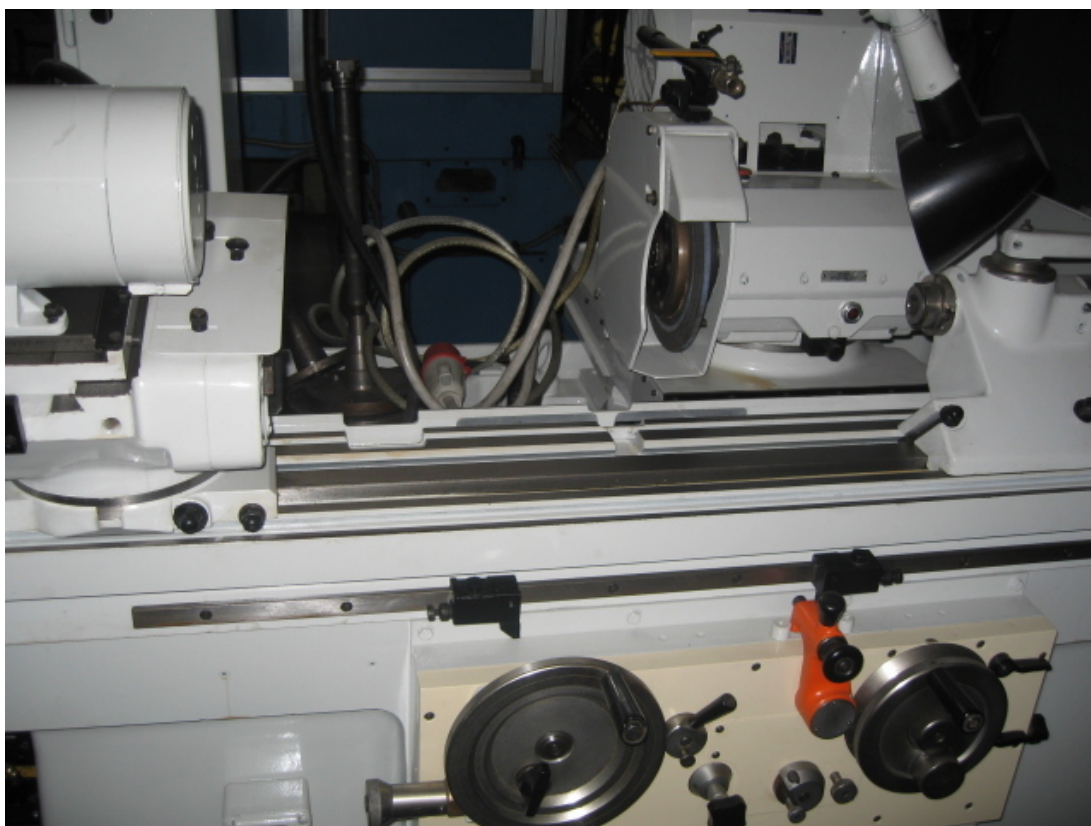

Gamba Macchine Srl

V.A.T. IT00639540988

C.F./R.I. 01581570171

REA 248813 BS

C.S. 802.165,00 €

Contatti

+39 030 831096

+39 030 8913312

offerte@gambamacchine.it

Dove siamo

Sede e Deposito 1

Via Artigiani, 32 - 25063

Gardone V.T. Brescia - Italia

Deposito 2

Via Caduti del lavoro 41, 25030

Coccaglio Brescia - Italia