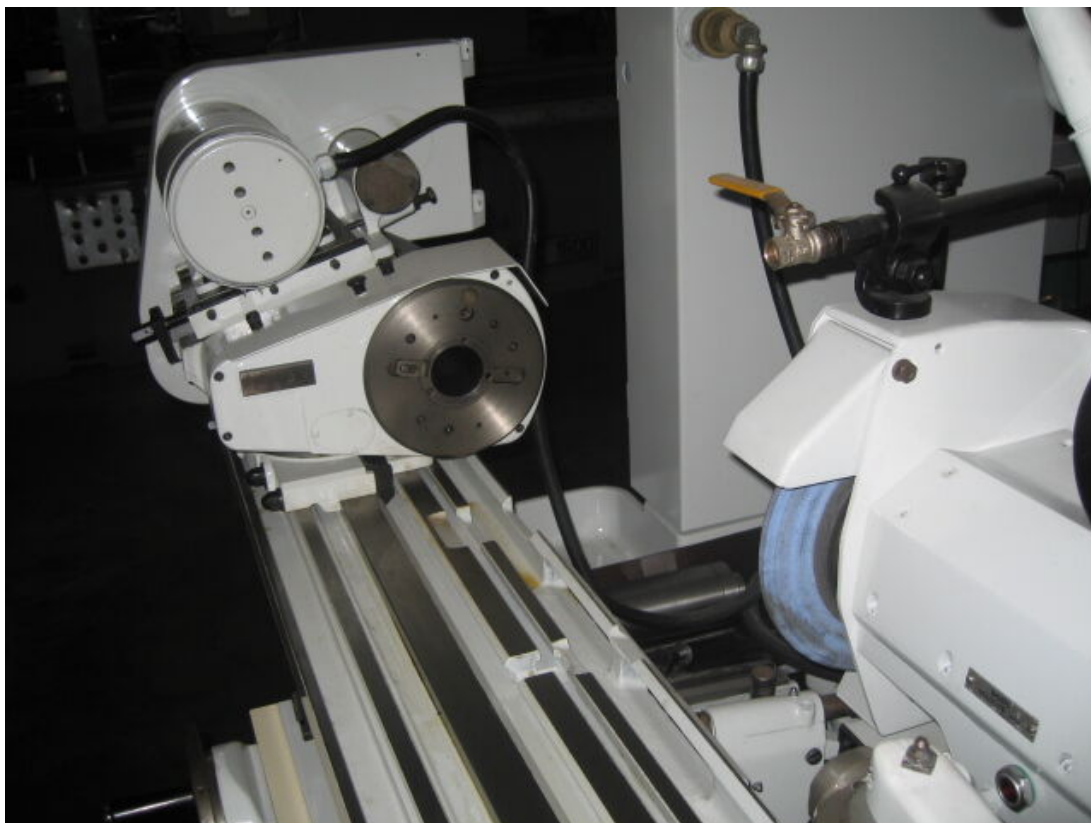

Gamba Macchine Srl

V.A.T. IT00639540988

C.F./R.I. 01581570171

REA 248813 BS

C.S. 802.165,00 €

Contatti

+39 030 831096

+39 030 8913312

offerte@gambamacchine.it

Dove siamo

Sede e Deposito 1

Via Artigiani, 32 - 25063

Gardone V.T. Brescia - Italia

Deposito 2

Via Caduti del lavoro 41, 25030

Coccaglio Brescia - Italia