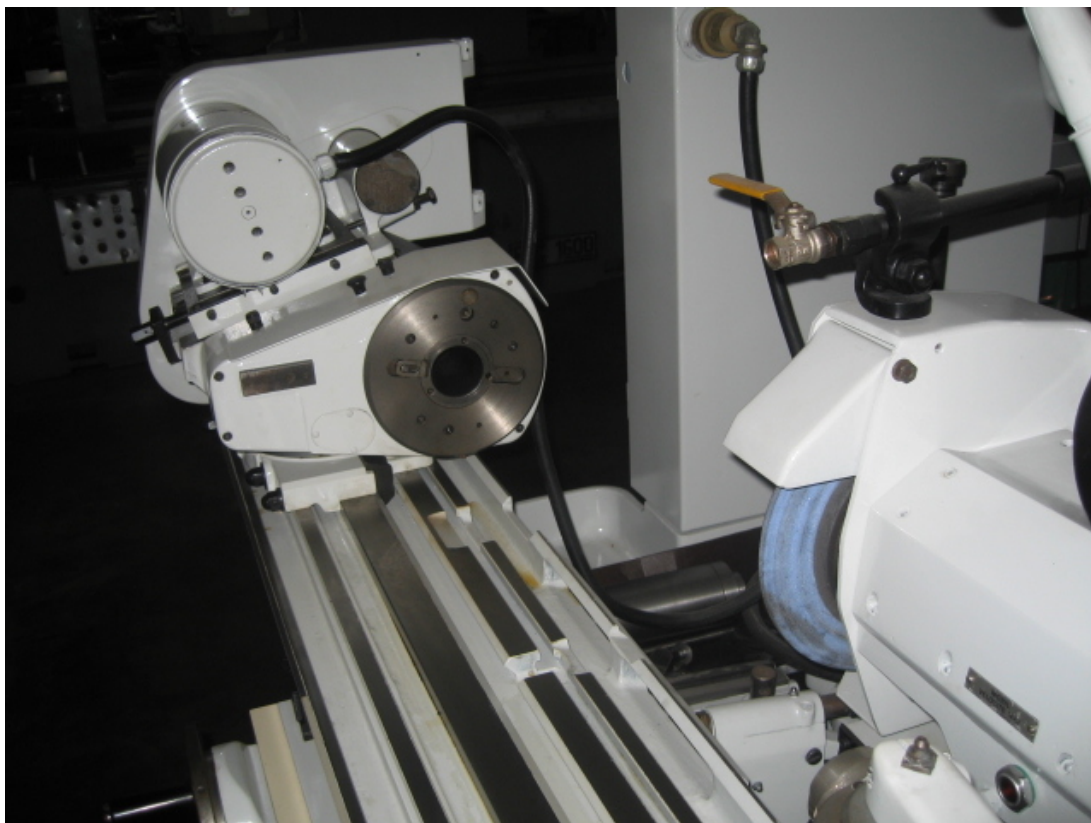

Gamba Macchine Srl

V.A.T. IT00639540988

C.F./R.I. 01581570171

REA 248813 BS

C.S. 802.165,00 €

Contatti

+39 030 831096

+39 030 8913312

offerte@gambamacchine.it

Dove siamo

Sede e Deposito 1

Via Artigiani, 32 - 25063

Gardone V.T. Brescia - Italia

Deposito 2

Via Caduti del lavoro 41, 25030

Coccaglio Brescia - Italia