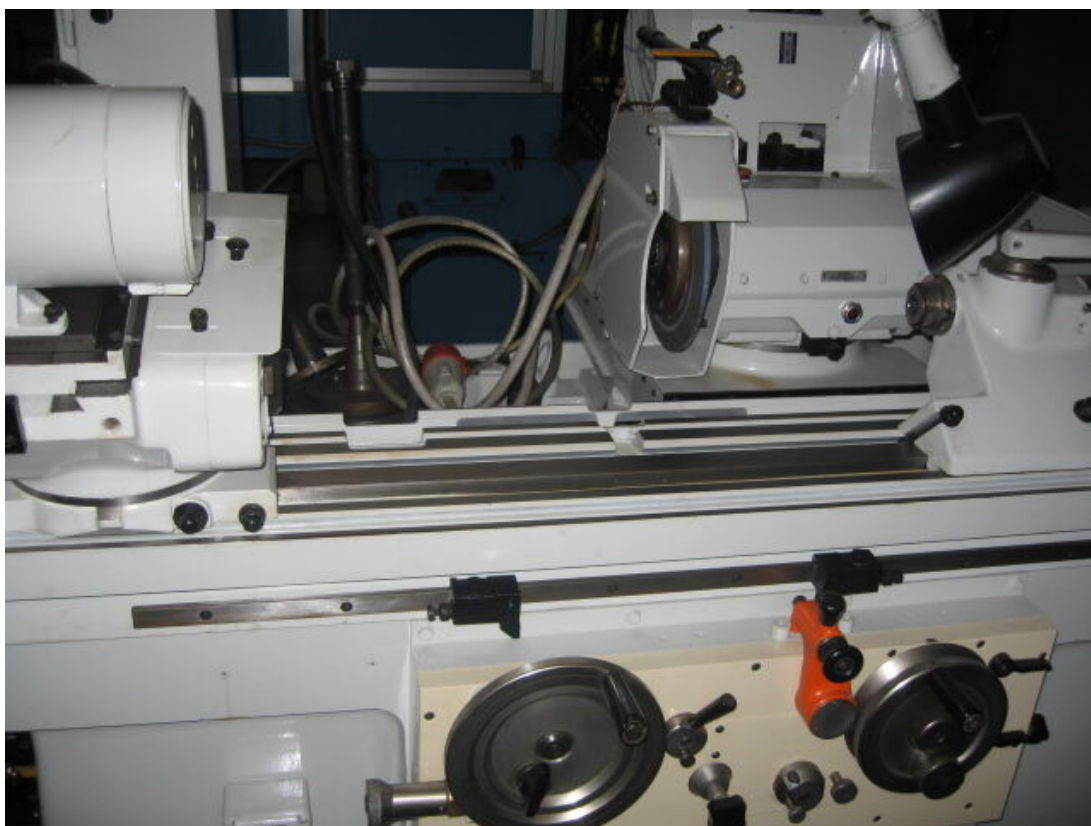

Gamba Macchine Srl

V.A.T. IT00639540988

C.F./R.I. 01581570171

REA 248813 BS

C.S. 802.165,00 €

Contatti

+39 030 831096

+39 030 8913312

offerte@gambamacchine.it

Dove siamo

Sede e Deposito 1

Via Artigiani, 32 - 25063

Gardone V.T. Brescia - Italia

Deposito 2

Via Caduti del lavoro 41, 25030

Coccaglio Brescia - Italia