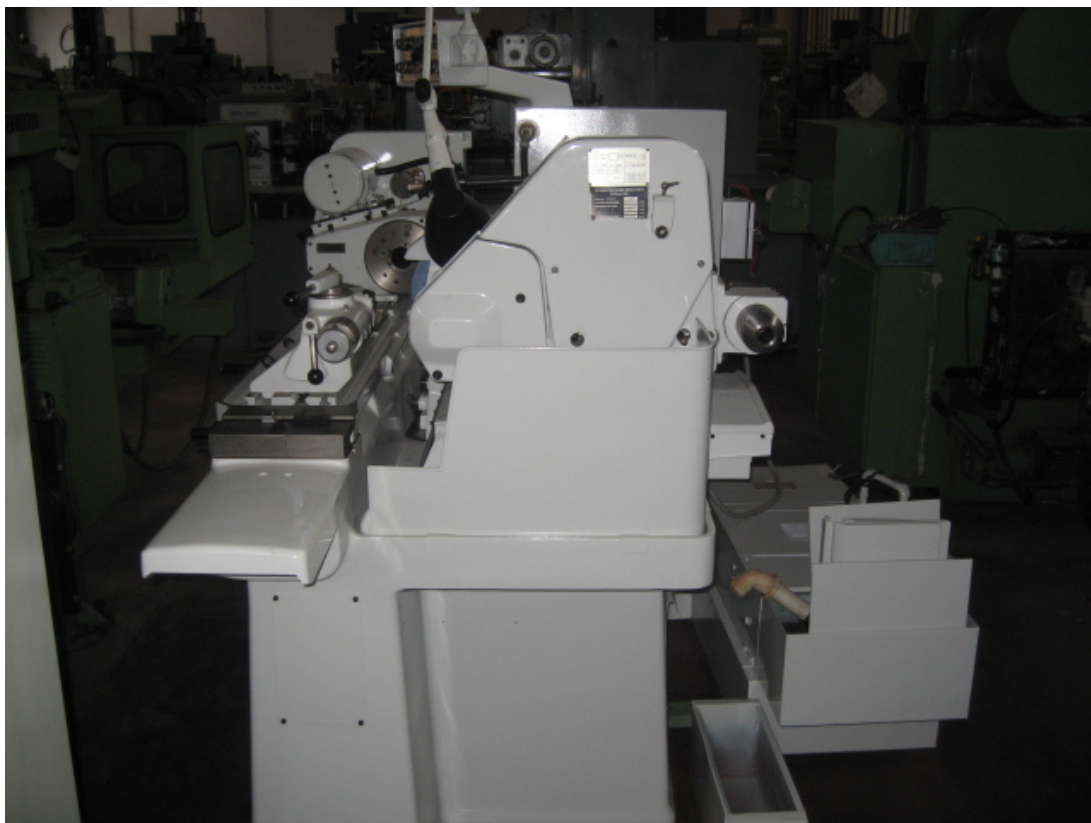

Gamba Macchine Srl

V.A.T. IT00639540988

C.F./R.I. 01581570171

REA 248813 BS

C.S. 802.165,00 €

Contatti

+39 030 831096

+39 030 8913312

offerte@gambamacchine.it

Dove siamo

Sede e Deposito 1

Via Artigiani, 32 - 25063

Gardone V.T. Brescia - Italia

Deposito 2

Via Caduti del lavoro 41, 25030

Coccaglio Brescia - Italia