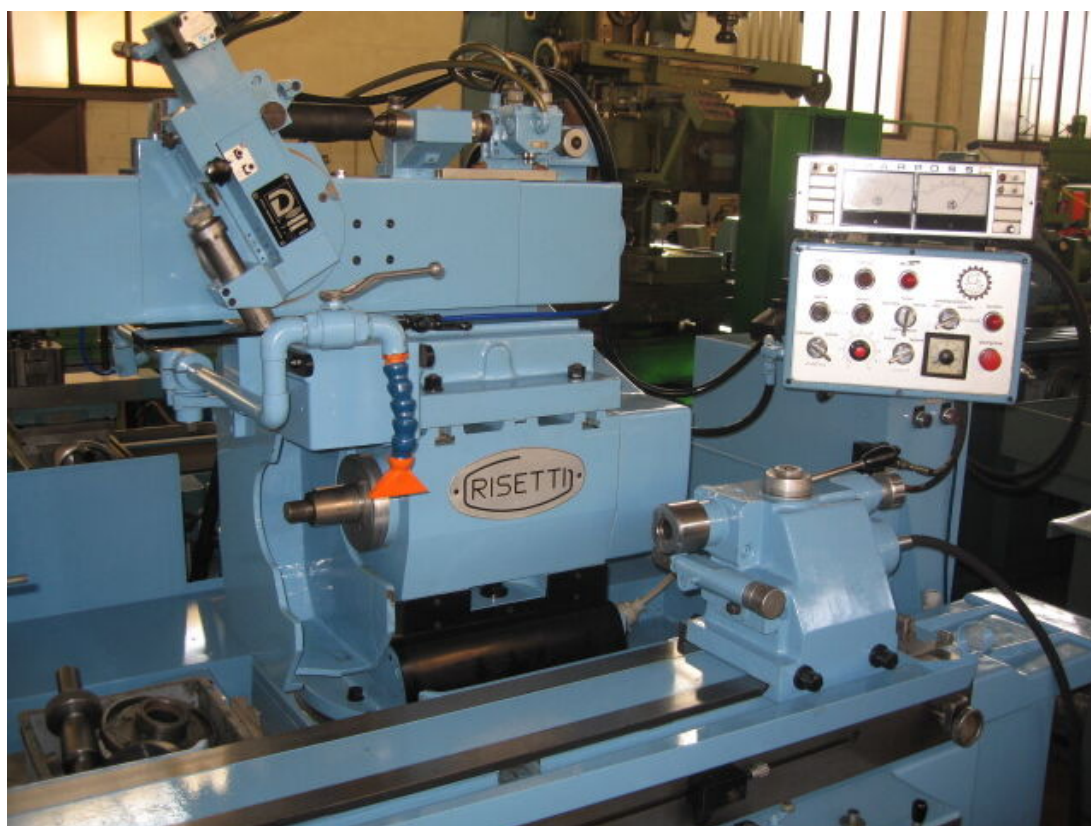

Gamba Macchine Srl

Contatti

Dove siamo

V.A.T. IT00639540988

+39 030 831096

Sede e Deposito 1

Deposito 2

C.F./R.I. 01581570171

+39 030 8913312

Via Artigiani, 32 - 25063

Via Caduti del lavoro 41, 25030

REA 248813 BS

offerte@gambamacchine.it

Gardone V.T. Brescia - Italia

Coccaglio Brescia - Italia

C.S. 802.165,00 €