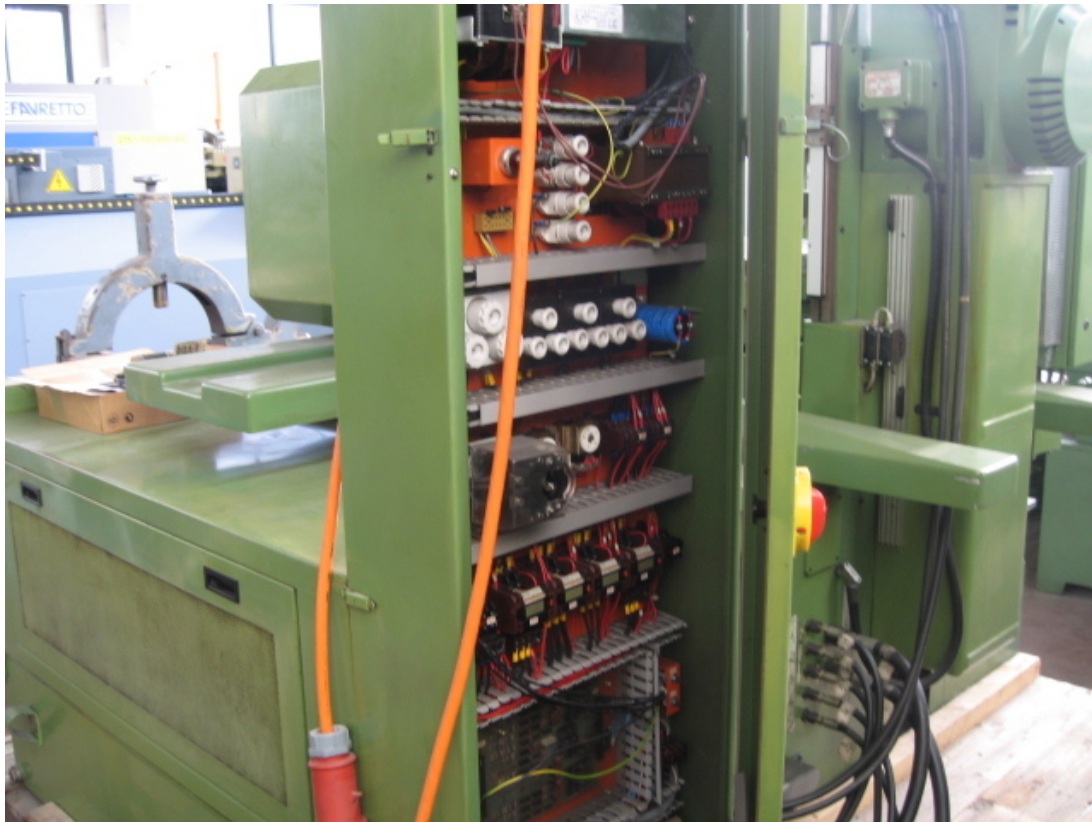

Gamba Macchine Srl

V.A.T. IT00639540988

C.F./R.I. 01581570171

REA 248813 BS

C.S. 802.165,00 €

Contatti

+39 030 831096

+39 030 8913312

offerte@gambamacchine.it

Dove siamo

Sede e Deposito 1

Via Artigiani, 32 - 25063

Gardone V.T. Brescia - Italia

Deposito 2

Via Caduti del lavoro 41, 25030

Coccaglio Brescia - Italia