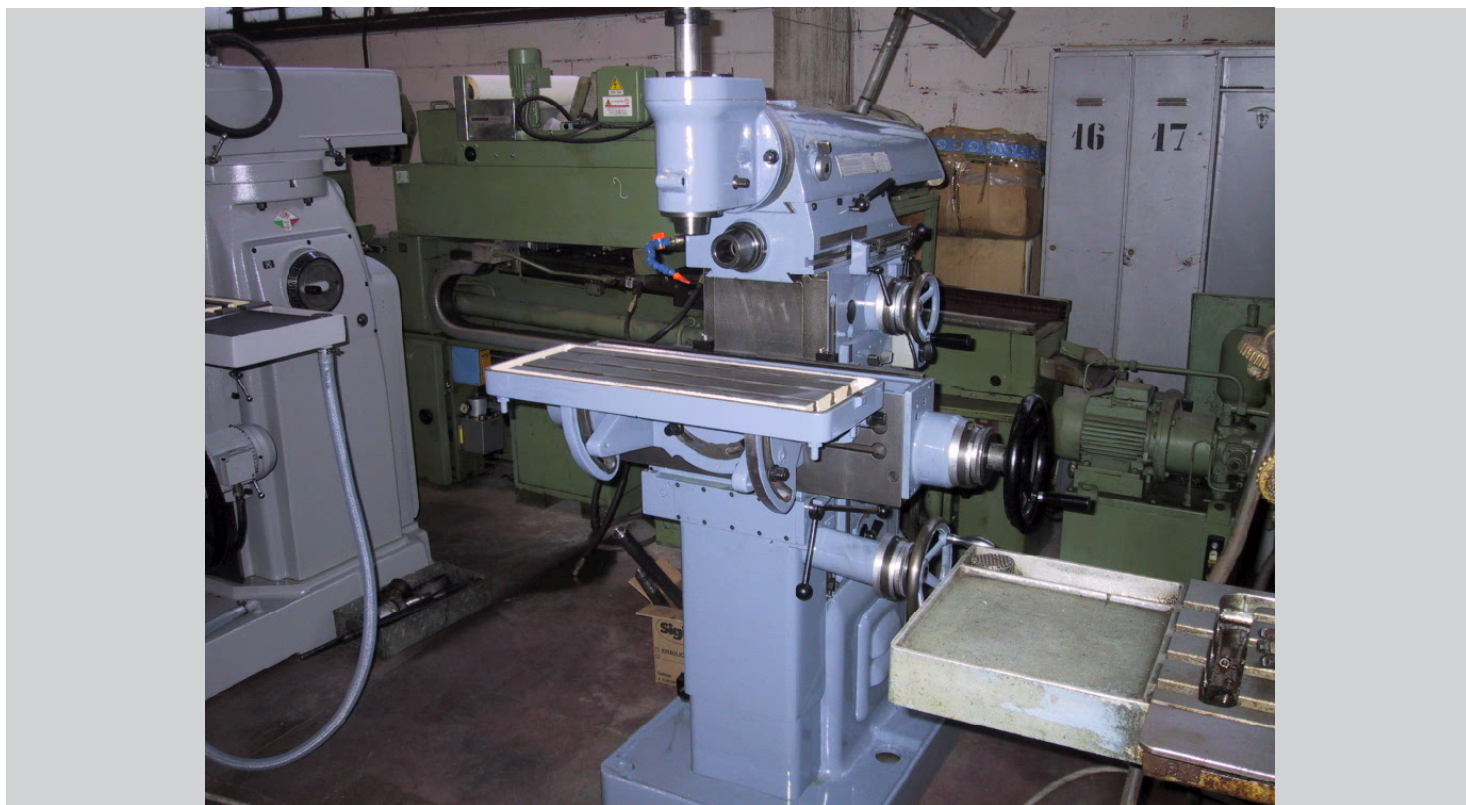

Thiel 158

Categoria Fresatrice
Tipo universale

Marca Thiel
Modello 158

Gamba Macchine Srl

V.A.T. IT00639540988

C.F./R.I. 01581570171

REA 248813 BS

C.S. 802.165,00 €