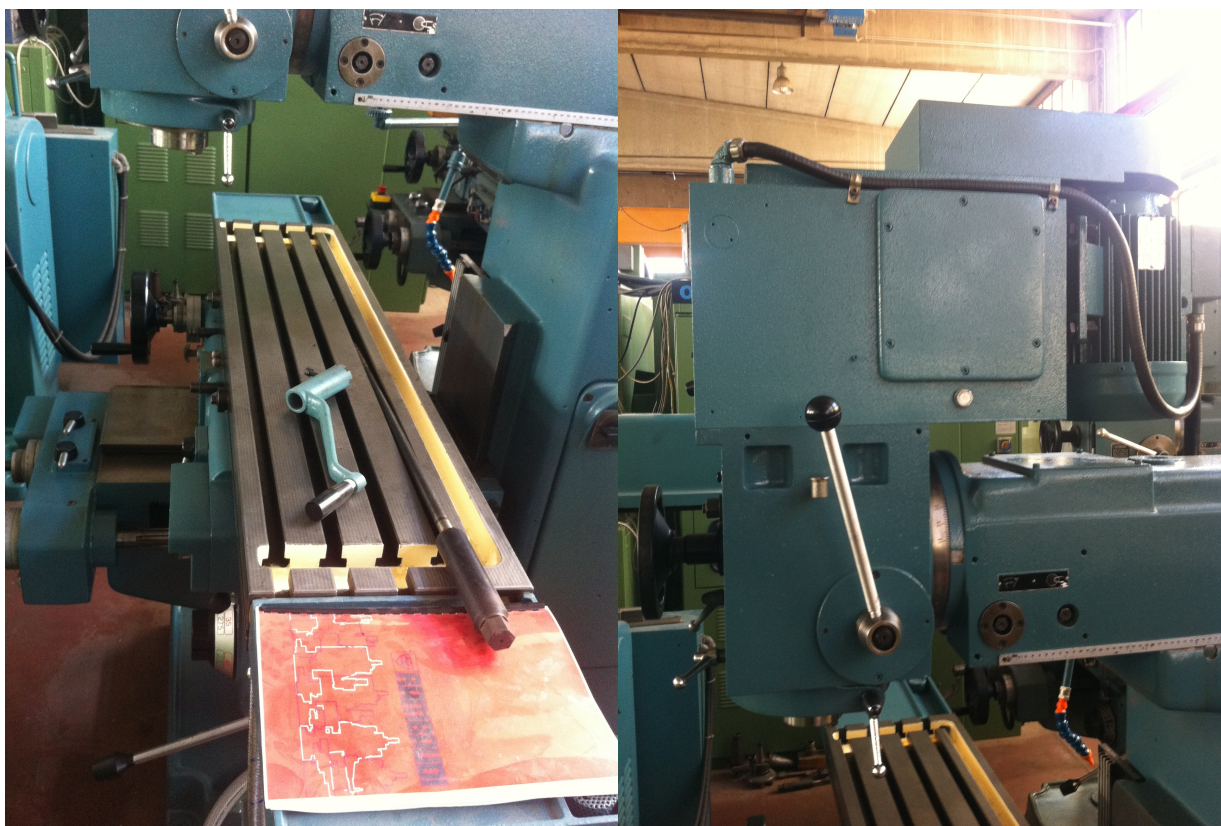

Gamba Macchine Srl

V.A.T. IT00639540988

C.F./R.I. 01581570171

REA 248813 BS

C.S. 802.165,00 €

Contatti

+39 030 831096

+39 030 8913312

offerte@gambamacchine.it

Dove siamo

Sede e Deposito 1

Via Artigiani, 32 - 25063

Gardone V.T. Brescia - Italia

Deposito 2

Via Caduti del lavoro 41, 25030

Coccaglio Brescia - Italia