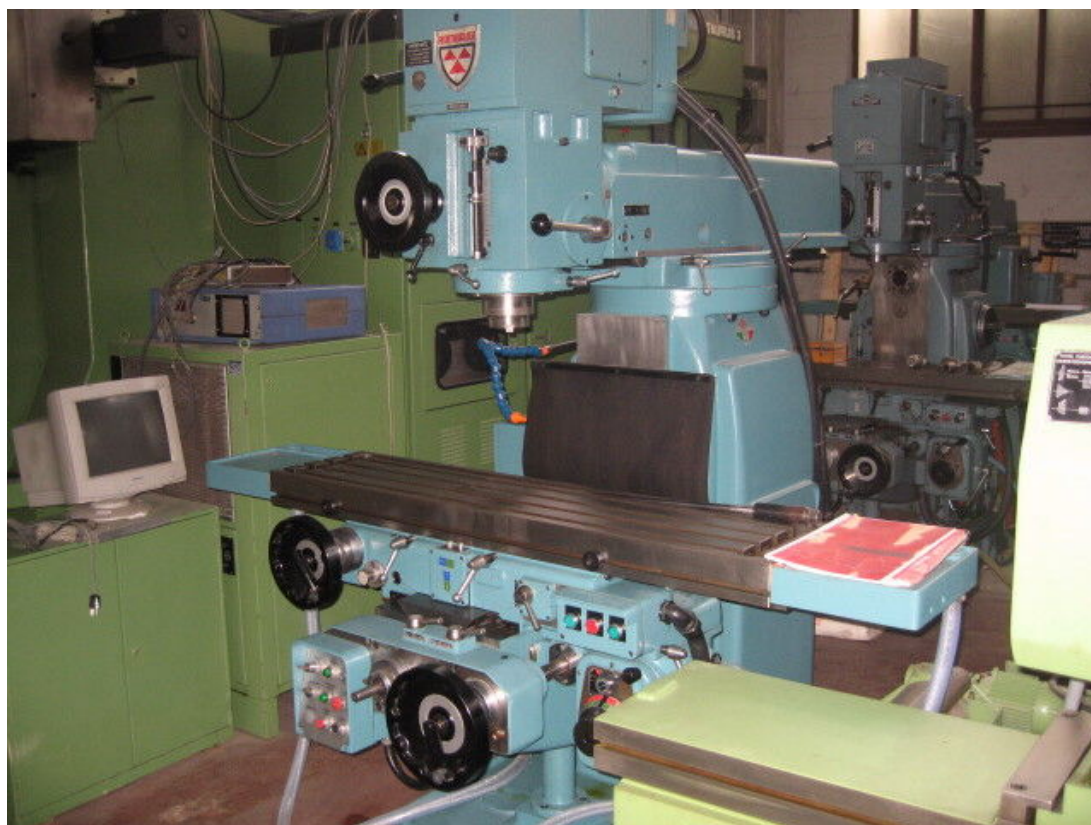

Gamba Macchine Srl

V.A.T. IT00639540988

C.F./R.I. 01581570171

REA 248813 BS

C.S. 802.165,00 €

Contatti

+39 030 831096

+39 030 8913312

offerte@gambamacchine.it

Dove siamo

Sede e Deposito 1

Via Artigiani, 32 - 25063

Gardone V.T. Brescia - Italia

Deposito 2

Via Caduti del lavoro 41, 25030

Coccaglio Brescia - Italia