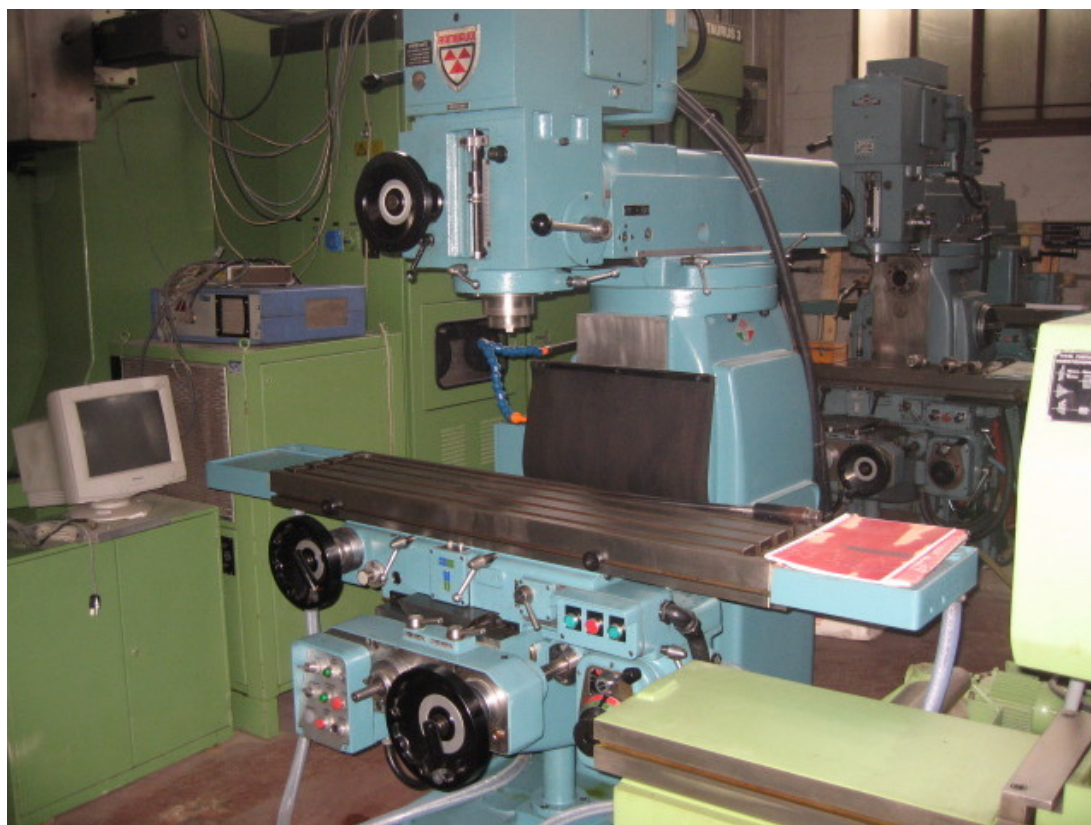

Gamba Macchine Srl

V.A.T. IT00639540988

C.F./R.I. 01581570171

REA 248813 BS

C.S. 802.165,00 €

Contatti

+39 030 831096

+39 030 8913312

offerte@gambamacchine.it

Dove siamo

Sede e Deposito 1

Via Artigiani, 32 - 25063

Gardone V.T. Brescia - Italia

Deposito 2

Via Caduti del lavoro 41, 25030

Coccaglio Brescia - Italia