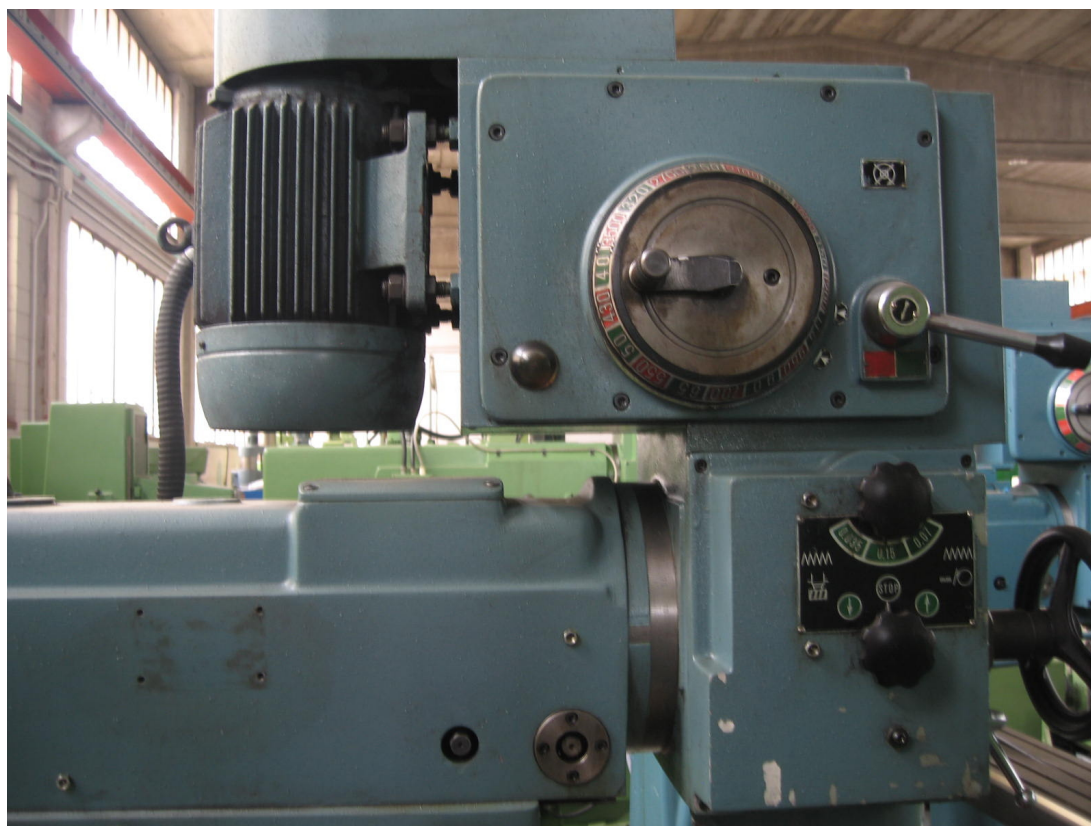

Gamba Macchine Srl

V.A.T. IT00639540988

C.F./R.I. 01581570171

REA 248813 BS

C.S. 802.165,00 €

Contatti

+39 030 831096

+39 030 8913312

offerte@gambamacchine.it

Dove siamo

Sede e Deposito 1

Via Artigiani, 32 - 25063

Gardone V.T. Brescia - Italia

Deposito 2

Via Caduti del lavoro 41, 25030

Coccaglio Brescia - Italia