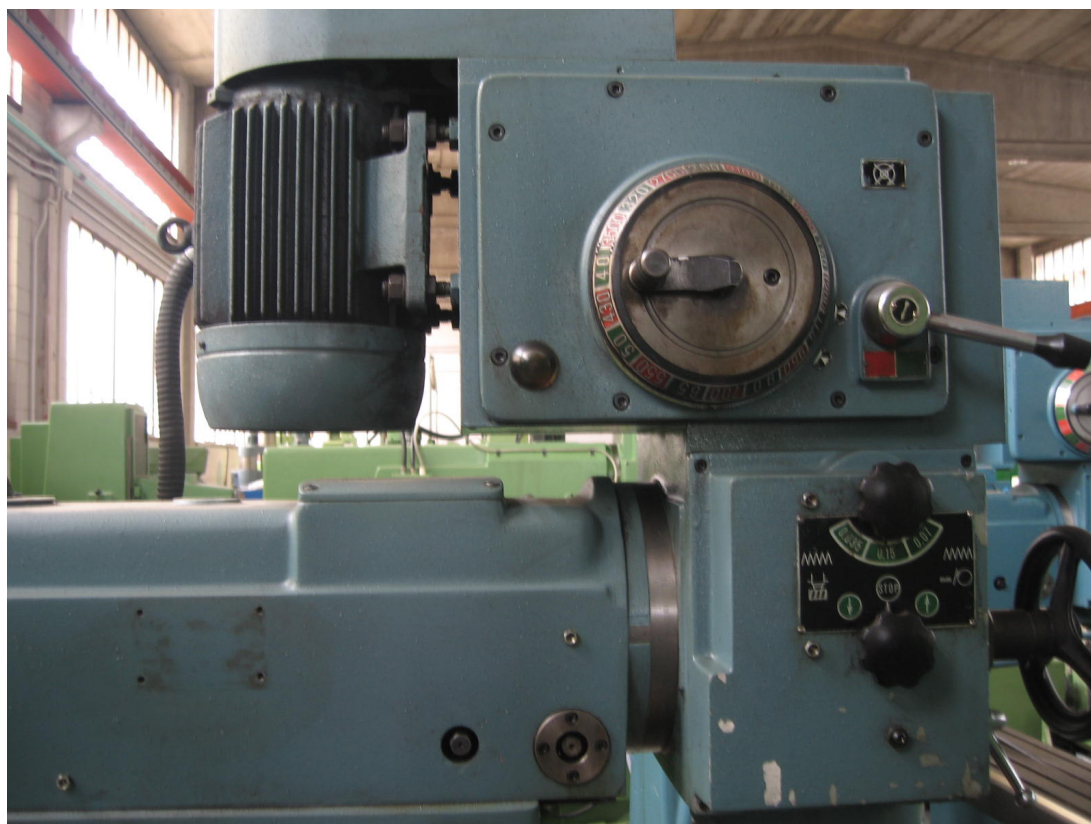

Gamba Macchine Srl

V.A.T. IT00639540988

C.F./R.I. 01581570171

REA 248813 BS

C.S. 802.165,00 €

Contatti

+39 030 831096

+39 030 8913312

offerte@gambamacchine.it

Dove siamo

Sede e Deposito 1

Via Artigiani, 32 - 25063

Gardone V.T. Brescia - Italia

Deposito 2

Via Caduti del lavoro 41, 25030

Coccaglio Brescia - Italia