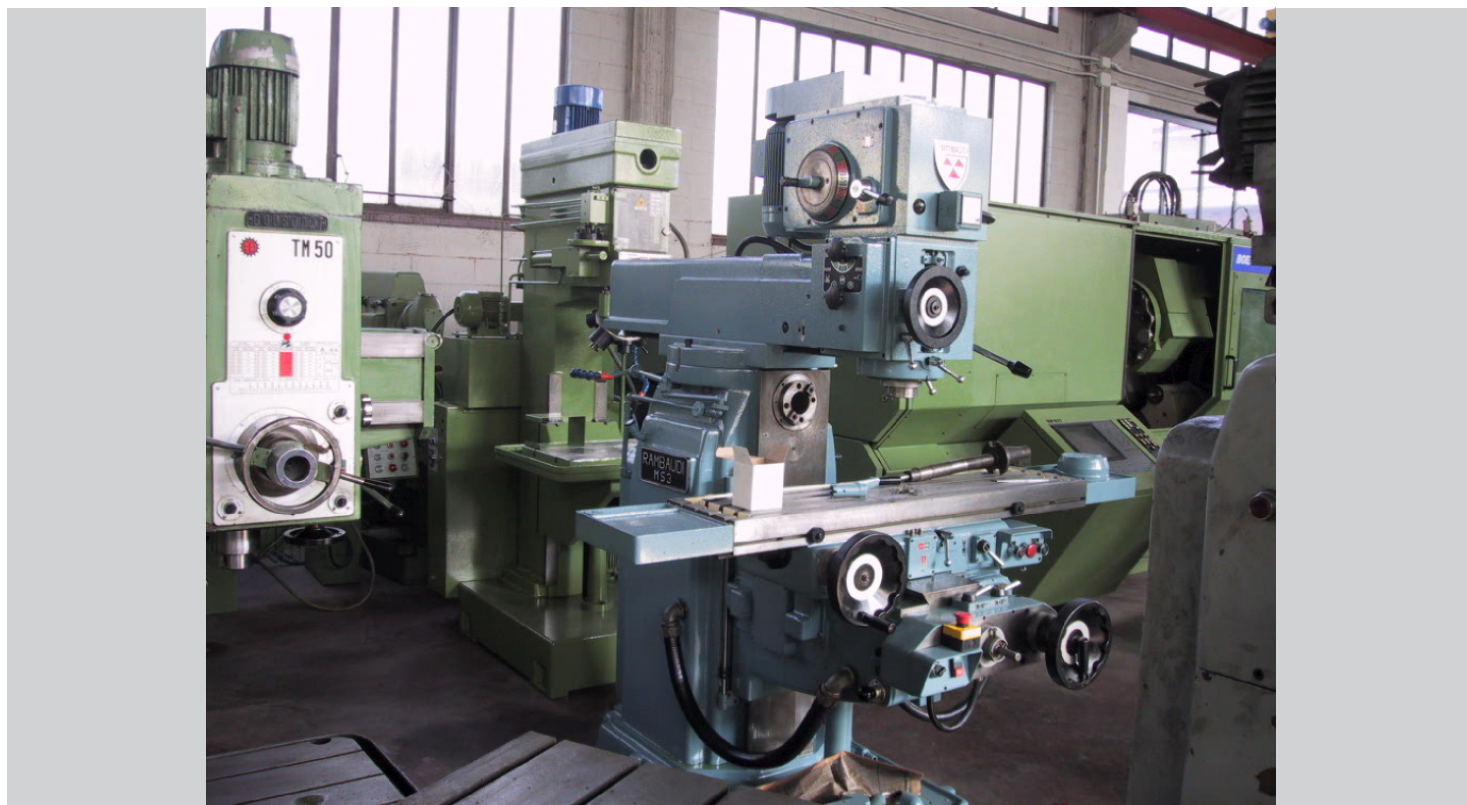

RAMBAUDI MS3/P

Categoria Fresatrice
Tipo universale

Marca RAMBAUDI
Modello MS3/P

Gamba Macchine Srl

V.A.T. IT00639540988

C.F./R.I. 01581570171

REA 248813 BS

C.S. 802.165,00 €