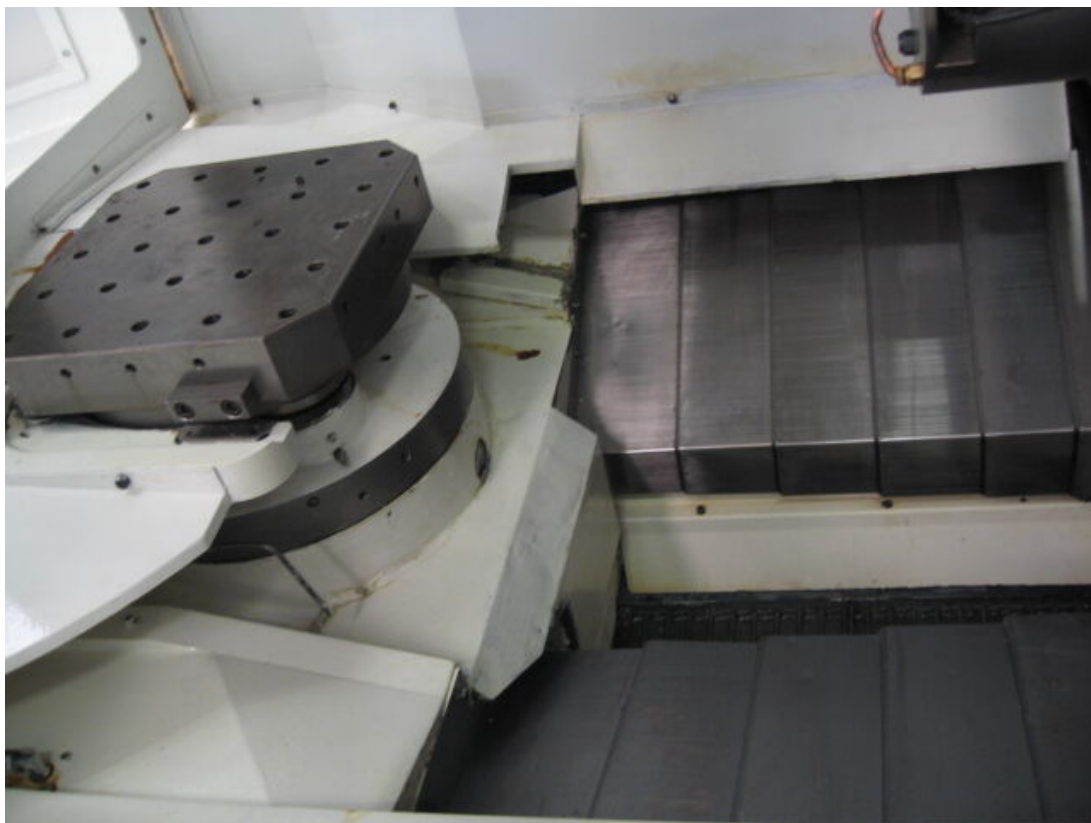

Gamba Macchine Srl

V.A.T. IT00639540988

C.F./R.I. 01581570171

REA 248813 BS

C.S. 802.165,00 €

Contatti

+39 030 831096

+39 030 8913312

offerte@gambamacchine.it

Dove siamo

Sede e Deposito 1

Via Artigiani, 32 - 25063

Gardone V.T. Brescia - Italia

Deposito 2

Via Caduti del lavoro 41, 25030

Coccaglio Brescia - Italia