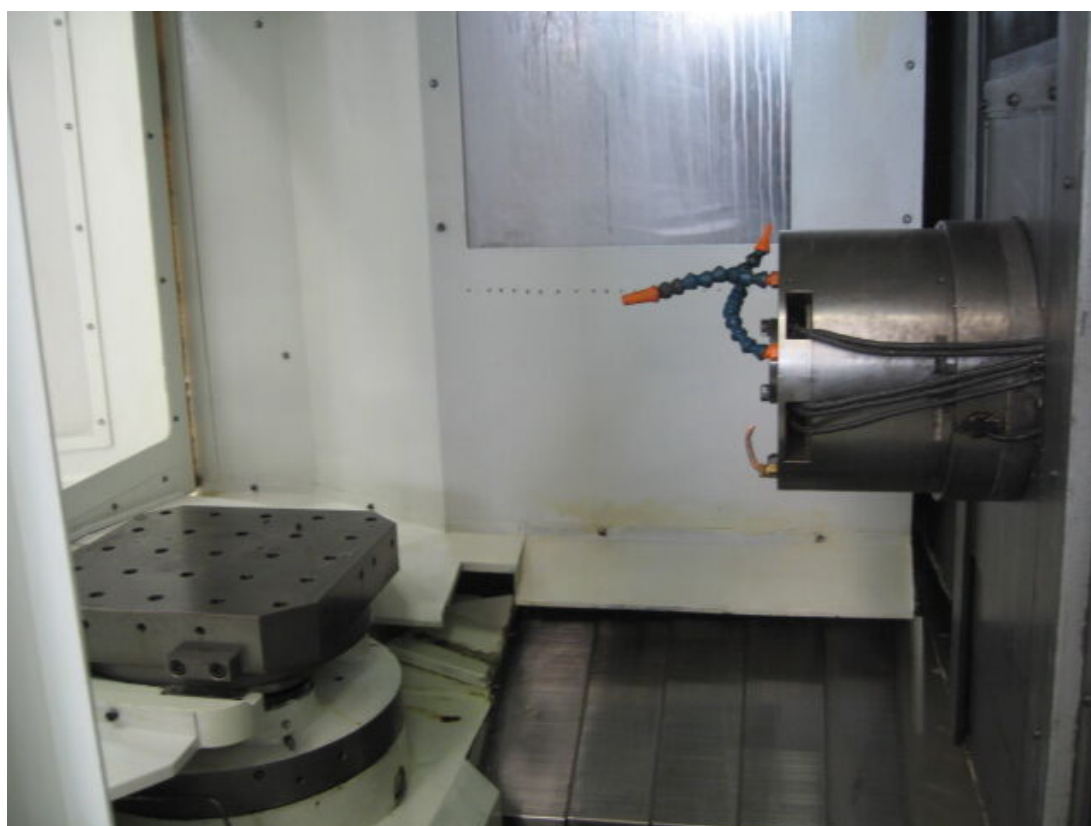

Gamba Macchine Srl

V.A.T. IT00639540988

C.F./R.I. 01581570171

REA 248813 BS

C.S. 802.165,00 €

Contatti

+39 030 831096

+39 030 8913312

offerte@gambamacchine.it

Dove siamo

Sede e Deposito 1

Via Artigiani, 32 - 25063

Gardone V.T. Brescia - Italia

Deposito 2

Via Caduti del lavoro 41, 25030

Coccaglio Brescia - Italia